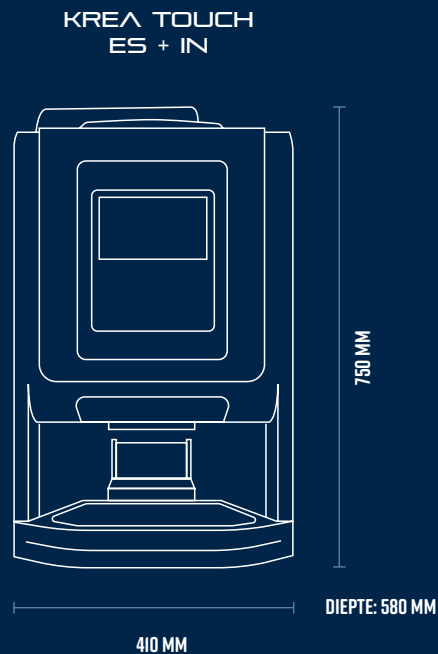

## TECHNISCHE SPECIFICATIES

Model	Krea Touch ES + IN
Aansluitwaarde	230V / 50Hz / 1500W
Zetgroep type	Z4000 L
Boiler	1x 500 ml
Bonenreservoir	1x 1200g
Instantreservoir	3 stuks