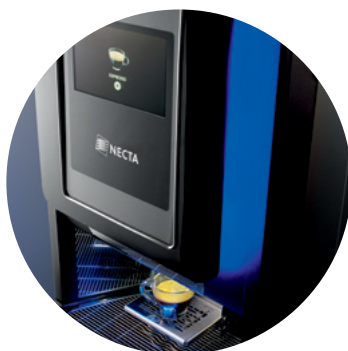

## TECHNISCHE SPECIFICATIES

Model	Krea Touch ES + IN
Aansluitwaarde	230V / 50Hz / 1500W
Zetgroep type	Z4000 L
Boiler	1x 500 ml
Bonenreservoir	1x 1200g
Instantreservoir	3 stuks

## Z4000 brewer

- » Speciaal ontwikkeld voor kleine tot middelgrote (horeca) bedrijven
- » Voor authentieke espresso- en koffiespecialiteiten
- » Variabele zetgroepkamer voor 7 tot 13.5 gram koffie
- » Eenvoudig te onderhouden

## 7 inch HD touchscreen

- » Eenvoudig uw eigen koffiemenu's bepalen dankzij vooraf gedefinieerde selecties
- » Intuïtief en en gebruiksvriendelijk menu

7 INCH TOUCHSCREEN

MULTI-COLOR LED-VERLICHTING

Z4000 BREWER